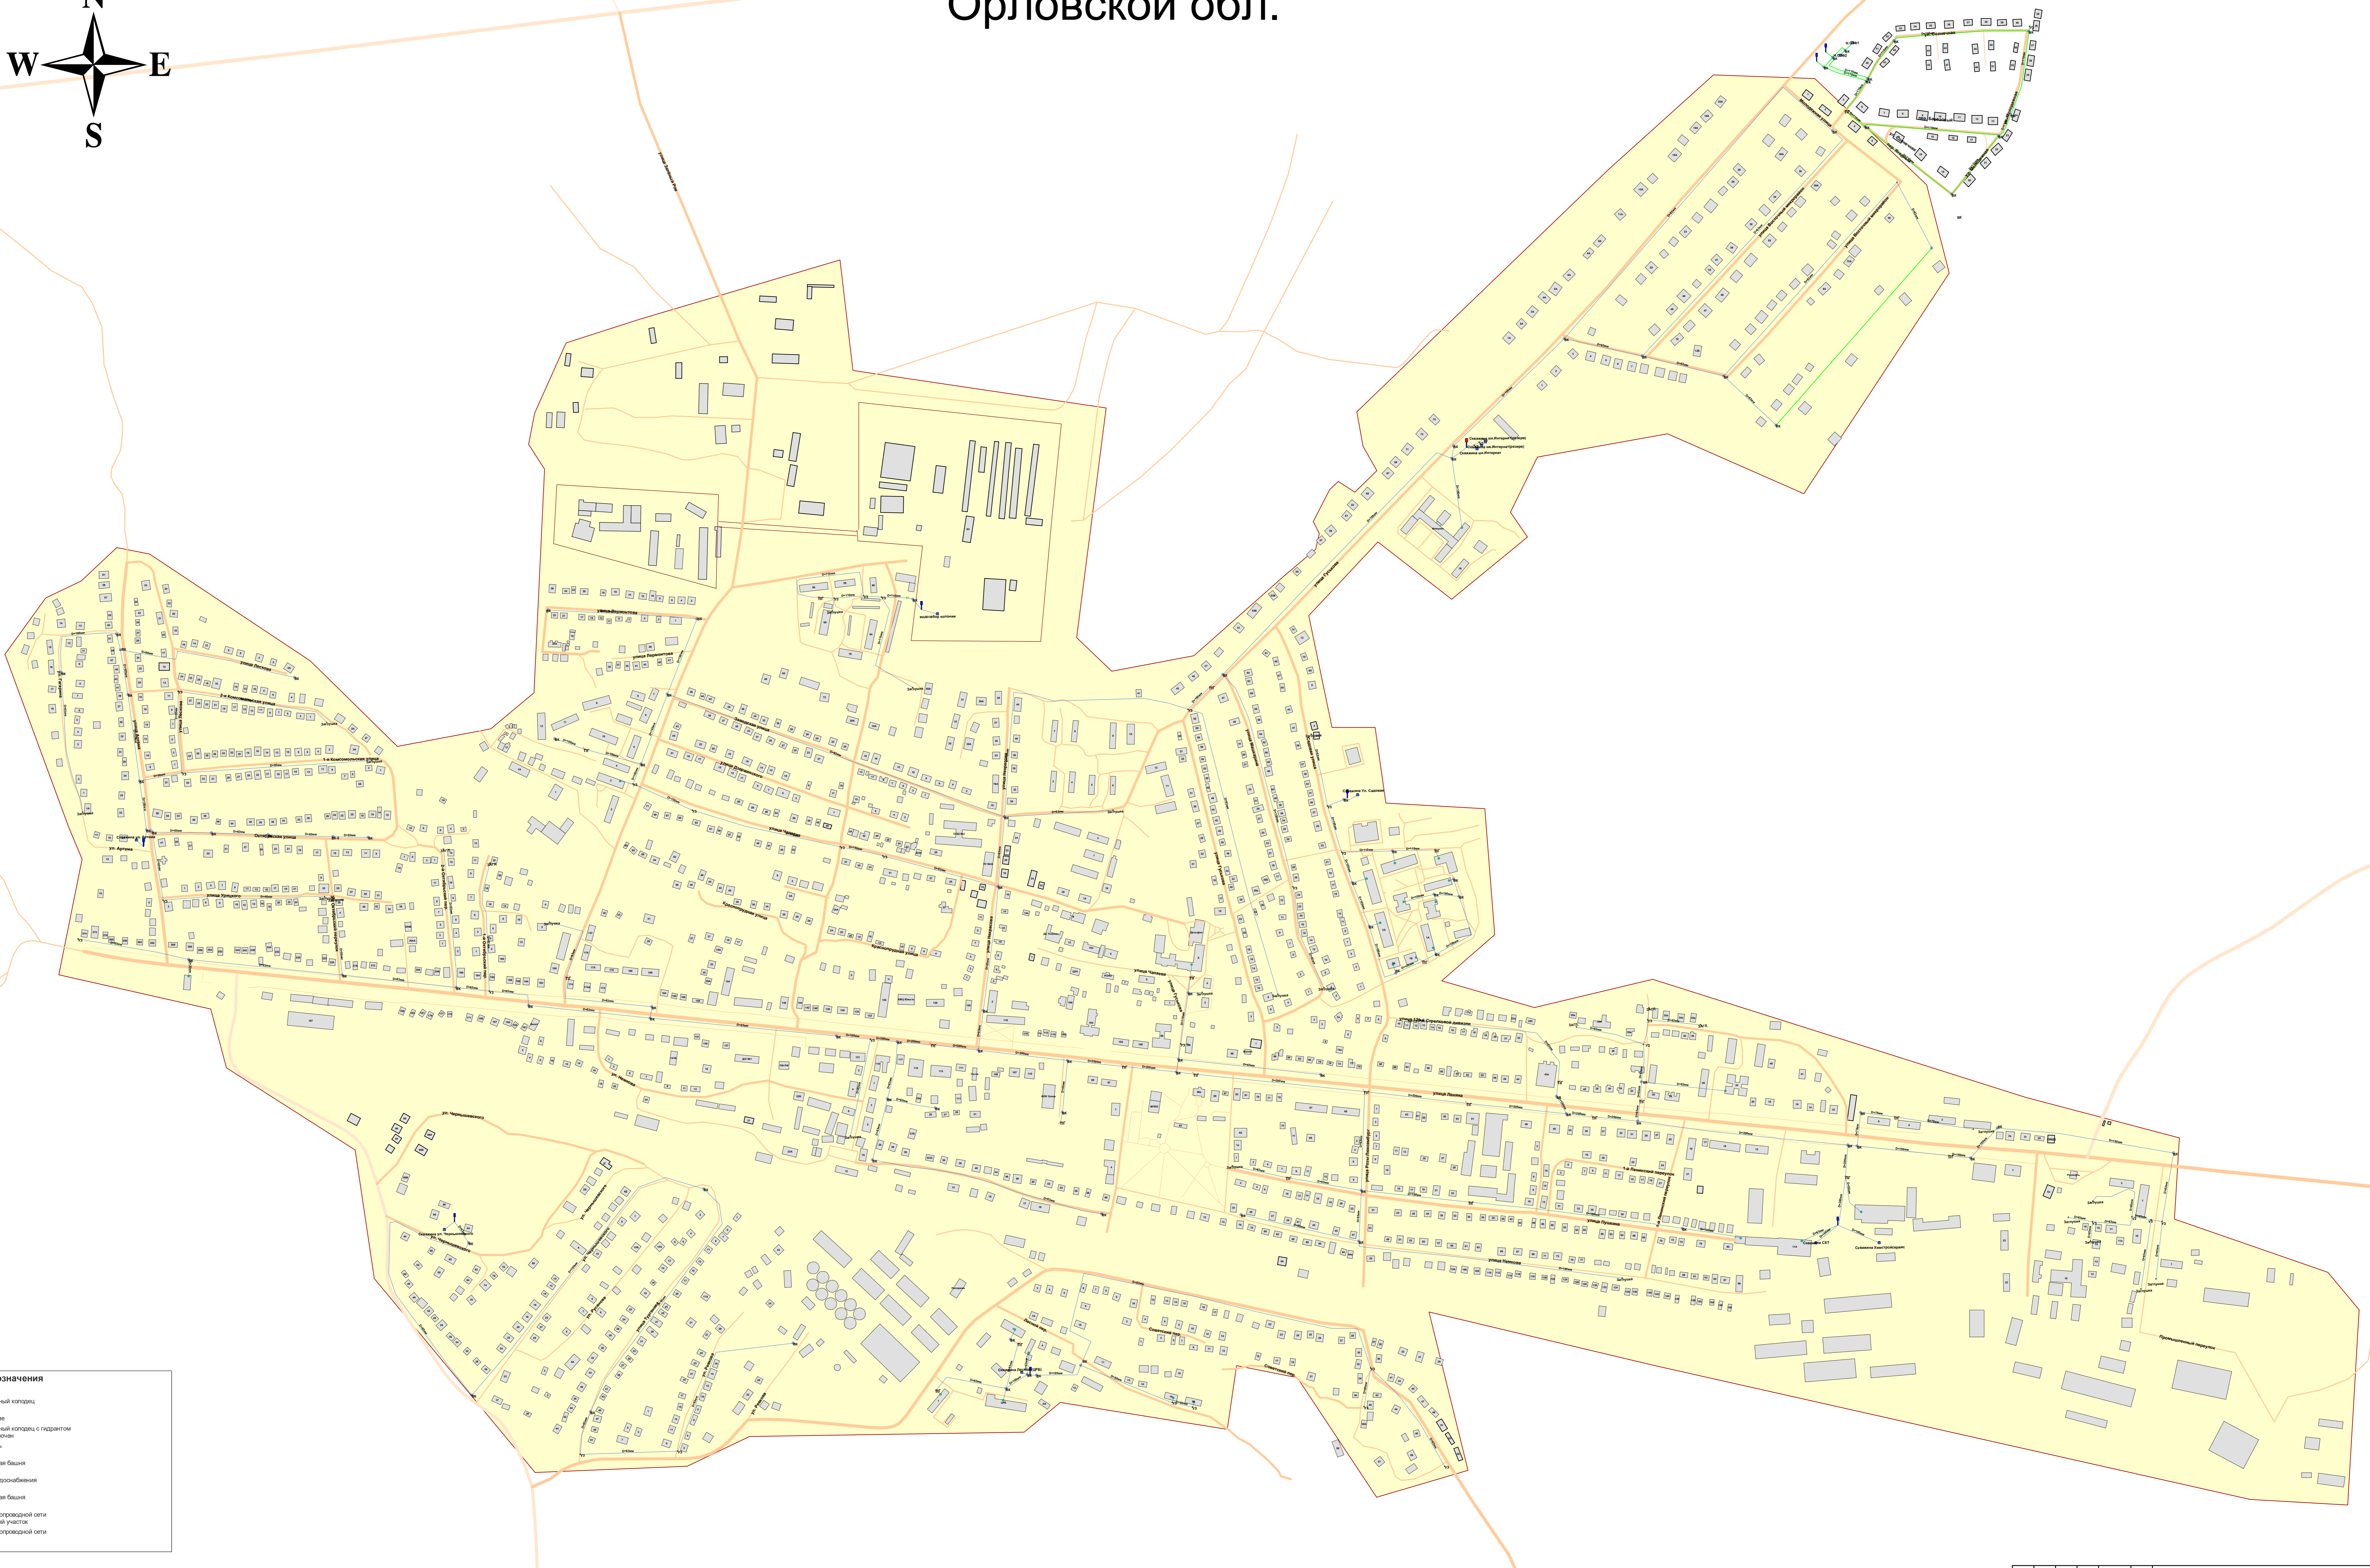

Схема водоснабжения городского поселения Нарышкино Урицкого р-на Орловской обл.

- Обозначения**
- Узел
 - Водопроводный колодец
 - Узел
 - Резервуар
 - Водопроводный колодец с гидрантом
 - Гидрант включен
 - Погреб
 - Включен
 - Водонапорная башня
 - Отключена
 - Источники водоснабжения
 - Источники
 - Водонапорная башня
 - Включена
 - Участок водопроводной сети
 - Планируемый участок
 - Участок водопроводной сети
 - Вывод

Схема водоснабжения муниципального образования									
Городского поселения Нарышкино Урицкого муниципального района Орловской области									
Изм.	Кол.ч.	Лист	№ до	Подп.	Дата				
Выполнил	Проверил	Сметчик	Генер. Э.С.	Генератор	В.Л.	Страница	Лист	Листов	